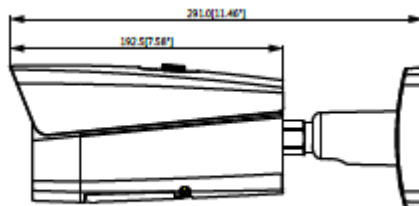

TPC-BF5400P-B13

Termal Network Bullet Kamera

Maks. Kullanıcı Erişimi	10 Kullanıcılar / 20 Kullanıcı
Direkt Depolama	Mikro SD (256GB) Bellek durum göstergesi (Normal / Hata / Aktif / Biçimlendirme / Kilitleme), NAS (Ağa Bağlı Depolama), anlık kayıt için Yerel PC
Web Görüntüleyici	
Yazılım Yönetimi	Akıllı PSS, DSS
Akıllı Telefon	Android, ios
Sertifikalar	
Sertifikalar	CE (EN 60950: 2000) FCC (FCC Part 15 SubpartB)
Arayüz	
Video Arayüzü	1.0Vp-p / 75Ω, PAL / NTSC (HDCVI Opsiyonel)
Ses Arayüzü	1/1 Giriş / Çıkış
RS485	1
Alarm	2/1 Giriş/Çıkış
Güç	
Güç Kaynağı	AC 24V / DC 12V / PoE
Güç Tüketimi	Maks. 11W
Çevre Koşulları	
Çalışma Koşulları	-40 ° C ~ + 60 ° C (-40 ° F ~ 140 ° F) /% 95'den az RH * Başlangıç -40 ° C'nin üstünde (-40 ° F) yapılmalıdır.
Dayanıklılık Koşulları	-40 ° C ~ + 70 ° C (-40 ° F ~ + 158 ° F) /% 95'den az RH
Koruma Sertifikası	IP67
Kasa	
Kasa	Metal
Boyutlar	291mm x 103mm x 97mm
Net Ağırlık	1.5Kg