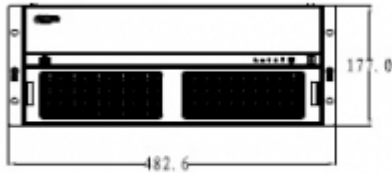

M70-4U-E

Multi-service Video Yönetim Platformu

Matrix Switch	
Video Giriş	Analog Kamera, Dijital Camera, IPC, DVR, NVS, NVR vb.
IP HD Matrix Switch	2048 IP giriş, 160 kanal@1080p, 320 kanal@720p, 640 kanal@D1
Video-Wall	
Splicing	Video-wall splicing (maks. 60 LCD görüntü)
Video-Wall	Destek Splicing Zoom/Merge/Roam/ Overlay
Giriş Kaynağı	HD/SD, Dijital/Analog
Çıkış Portu	DVI-D / HDMI
Kontrol Modu	PC client /Lokal Menü/ Network Keyboard/IPAD
Network	
Arayüz	6 adet RJ-45 portu (10/100 / 1000M), anakartta 2, kontrol panosunda 4 adet
Serial Port	4 RS232 portu (4 RJ45), konsol ve kontrol için 1 RS485 portu
USB	3 USB2.0, 1 USB3.0
Çevre Koşulları	
Güç Kaynağı	100 ~ 120V AC, 200 ~ 240V AC
Güç Tüketimi	≤600W
Çalışma Koşulları	-10 ° C ~ + 50 ° C /% 10 ila% 90 RH / 86 ~ 106 kpa
Boyut	4U, 482.6mm x 496mm x 177.8mm
Net Ağırlık	≤25Kg