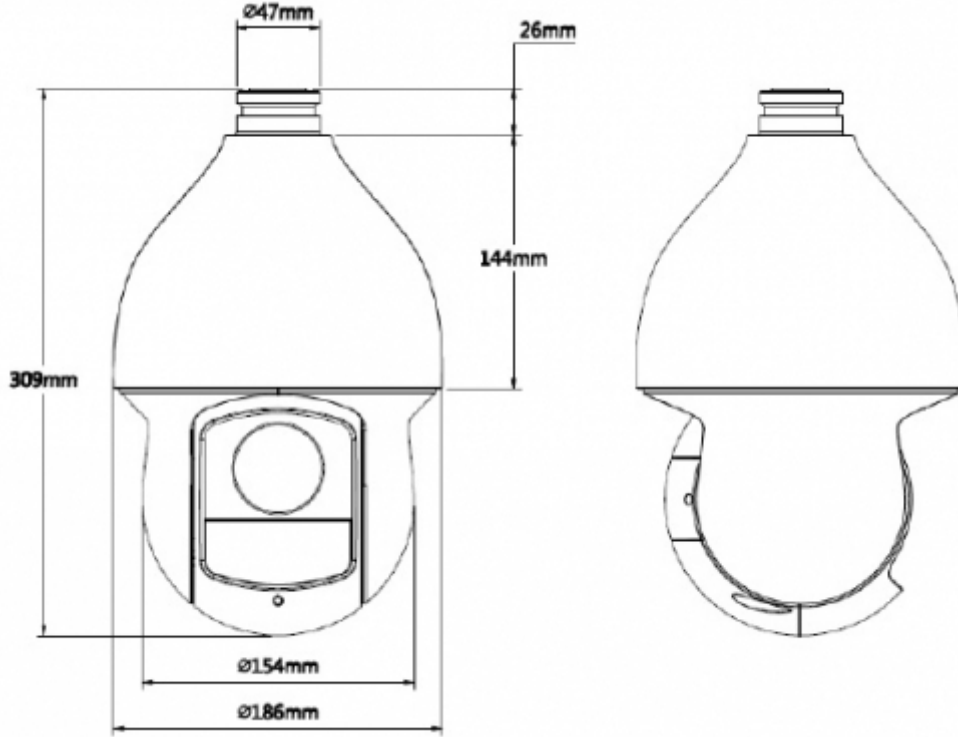

SD59230I-HC

2MP 30x Starlight IR PTZ HDCVI Kamera

Arayüz	
Video Arayüzü	1
Ses Arayüzü	1 kanal
RS485	1
Alarm	2/1
Genel	
Güç Kaynağı	AC24V / 3A (±% 10)
Güç Tüketimi	13W, 23W (IR)
Çalışma Koşulları	-40 ° C ~ 70 ° C (-40 ° F ~ + 158 ° F) /% 90'dan düşük RH
Koruma Sertifikası	IP66
Dayanıklılık Sertifikası	-
Malzeme	Metal
Boyutlar	Φ186.0 (mm) x 309 (mm)
Net Ağırlık	3,5kg