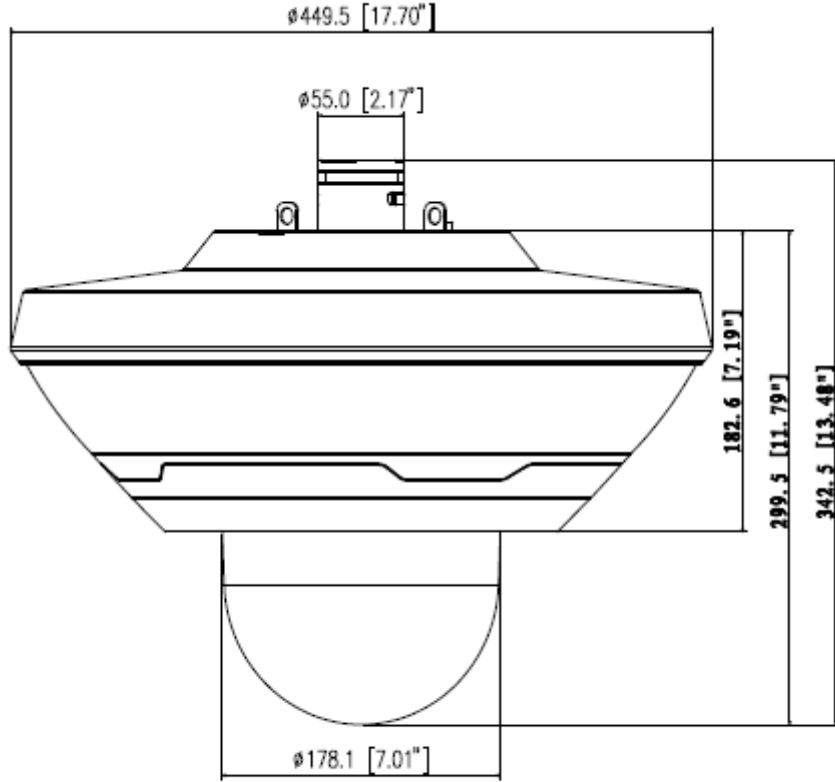

PSD81602-A360

8x2MP Multi-Sensör Panoramik Network Kamera+PTZ Kamera

Network	
Ethernet	RJ-45 (100 / 1000Base-T)
Protokol	HTTP; HTTPS; TCP; ARP; RTSP; RTP; UDP, SMTP, FTP; DHCP; DNS; DDNS; PPPOE; IPv4 / v6; QoS; UPnP; NTP; Bonjour; 802.1x; Çoklu Yayın; ICMP; IGMP; SNMP
ONVIF	ONVIF, psiA, CGI
Akış Yöntemi	Tekli / Çoklu
Maks. Kullanıcı Erişimi	10 Kullanıcı/ 20 Kullanıcı
Direkt Depolama	NAS Anında kayıt için Yerel PC Mirco SD kart 128GB
Web Görüntüleyici	IE, Chrome, Firefox, Safari
Yazılım Yönetimi	Akıllı PSS, DSS, Easy4ip
Akıllı Telefon	IOS, Android
Sertifikalar	
Sertifikalar	CE (EN 60950: 2000) UL: UL60950-1 FCC: FCC Bölüm 15 Alt Kısım B
Arayüz	
Video Arayüzü	1 Port (yalnızca PTZ Kamerası için)
Ses Arayüzü	2/1 kanal Giriş / Çıkış
RS485	1 Port
Alarm	7 kanal Giriş: 5mA 5VDC 2 kanal Çıkış: 1A 30VDC / 0.5A 50VAC
Güç	
Güç Kaynağı	DC36V
Güç Tüketimi	<120W
Çevre Koşulları	
Çalışma Koşulları	-40 ° C ~ + 60 ° C (-40 ° F ~ + 140 ° F) / az% 95 RH
Dayanıklılık Koşulları	-40 ° C ~ + 60 ° C (-40 ° F ~ + 140 ° F) / az% 95 RH
Koruma Sertifikası	IP67
Dayanıklılık Sertifikası	IK10
Kasa	
Kasa	Metal
Boyutlar	Φ449.5 mm x 342.5 mm

PSD81602-A360

8x2MP Multi-Sensör Panoramik Network Kamera+PTZ Kamera

Net Ağırlık

16 kg

PSD81602-A360

8x2MP Multi-Sensör Panoramik Network Kamera+PTZ Kamera