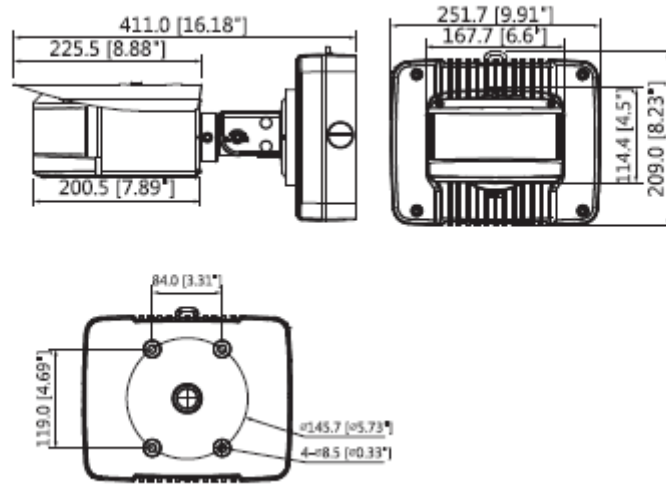

### 4x8MP Multi-Sensör Panoramik Bullet Network Kamera

Güç	
Güç Kaynağı	DC36V
Güç Tüketimi	<35W
Çevre Koşulları	
Çalışma Koşulları	-40 ° C ~ + 60 ° C (-40 ° F ~ + 140 ° F) / az% 95 RH
Dayanıklılık Koşulları	-40 ° C ~ + 60 ° C (-40 ° F ~ + 140 ° F) / az% 95 RH
Koruma Sertifikası	IP67
Dayanıklılık Sertifikası	IK10
Kasa	
Kasa	Metal
Boyutlar	411mm x 251.7mm x 114.4mm
Net Ağırlık	6.9kg