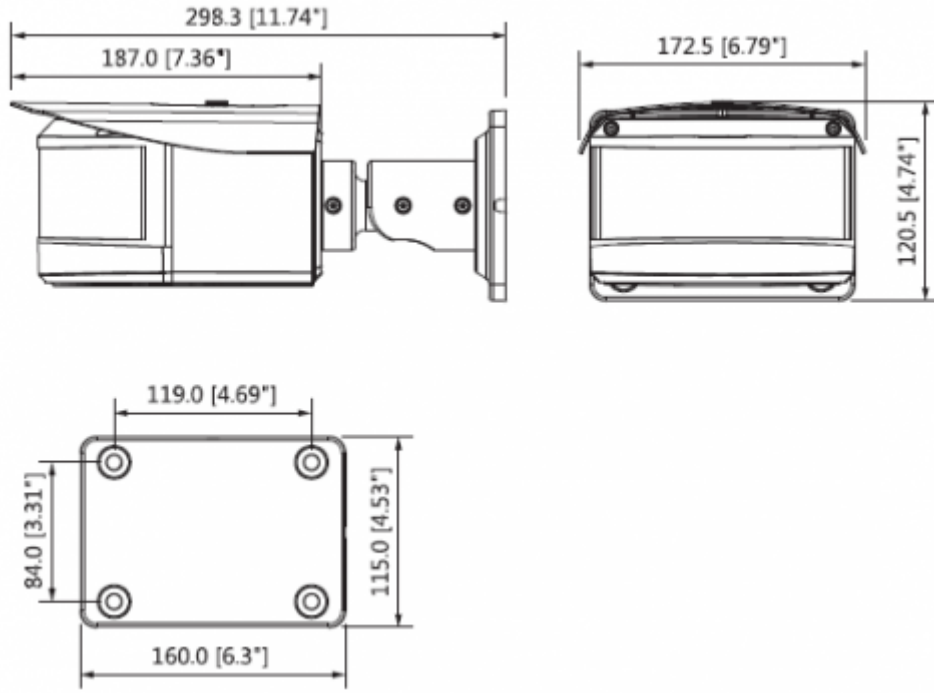

IPC-PFW8601P-H-A180-E3

3x2MP Multi-Sensöe Panoramik Network IR Bullet Kamera

Odak Uzaklığı	3.6mm
Maks. Açıklık	F1.8
Görüş Açısı	H: 180°, V: 44°
Optik Zoom	-
Netlik Ayarı	Sabit
Yakın Odak Mesafesi	-
Pan / Tilt / Döndürme	
Pan / Tilt / Döndürme	Pan: 0° ~ 360°; Tilt: 0° ~ 90°; Döndürme: 0° ~ 360°
Akıllı Fonksiyonlar	
IVS (Opsiyonel)	Tripwire, Saldırı, Eksik / Nesne Terk
Gelişmiş Akıllı Fonksiyonlar	Yüz Algılama, İnsan Sayma, Isı Haritası, E-PTZ
Video	
Sıkıştırma	H.265 + / H.265 / H.264 + / H.264
Görüntü Akış Kapasitesi	3'lü Akış Kapasitesi
Çözünürlük	4096 832/3840 x 780/2560, 520 x / 1280x260 / 1024X208
Frame Oranı	Ana Akış: 4096x832 (1 ~ 25 / 30fps)
	Alt Akış: 1024X208 (1 ~ 25 / 30fps)
	Üçüncü Akış: 1280x260 (1 ~ 25 / 30fps)
Bit Hızı Kontrolü	CBR / VBR
Bit Hızı	H.265: 4kbps ~ 10Mbps H.264: 8Kbps ~ 16Mbps
Gündüz / Gece	Otomatik (ICR) / Renkli / S / B
BLC Modu	BLC / HLC / WDR (120dB)
Beyaz Dengesi	Otomatik / Doğal / Sokak Lambası / Açık / Manuel
Kazanç Kontrolü	Otomatik / Manuel
Parazit Azaltma	3D DNR
Hareket Algılama	Kapalı / Açık (4 Bölge, Dikdörtgen)
İlgili Alan	(4 Bölge) Açık / Kapalı
Elektronik Görüntü Sabitleme (EIS)	-
Akıllı IR	Mevcut

IPC-PFW8601P-H-A180-E3

3x2MP Multi-Sensöe Panoramik Network IR Bullet Kamera

Güç Tüketimi	<23W
Çevre Koşulları	
Çalışma Koşulları	-40 ° C ~ + 60 ° C (-40 ° F ~ + 140 ° F) / az% 95 RH
Dayanıklılık Koşulları	-40 ° C ~ + 60 ° C (-40 ° F ~ + 140 ° F) / az% 95 RH
Koruma Sertifikası	IP67
Dayanıklılık Sertifikası	IK10
Kasa	
Kasa	Metal
Boyutlar	298.3mm x 172.5mm x 120.5mm
Net Ağırlık	2.60kg