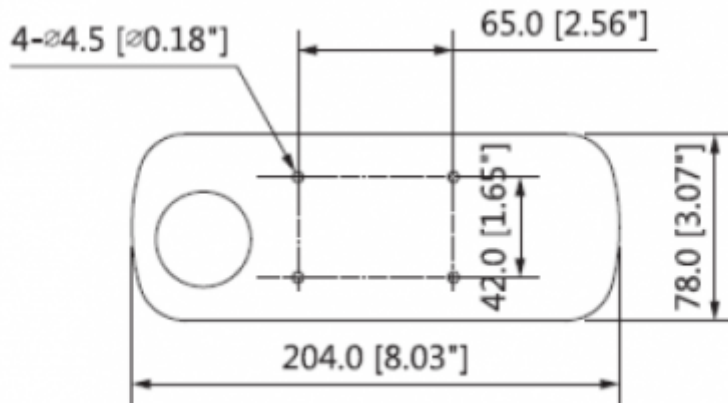

Proje Ürünü

Teknik Özellikler

Model	Dahua IPC-HDW8341XP-3D-0280B Teknik Özellikleri
Kamera	
Görüntü Sensörü	İki 1 / 2,8 "3 Megapiksel progresif tarama CMOS
Efektif Piksel	2048(H)x1536(V)
RAM/ROM	512MB/4096MB
Tarama Sistemi	Progresif
Min. Aydınlatma	0.009Lux/F1.8 (Color,1/3s,30IRE) 0.08Lux/F1.8 (Color,1/30s,30IRE) 0Lux/F1.8(IR)
S/N Oranı	50dB'den fazla
IR mesafesi	10m'ye kadar mesafe (33ft)
IR Açık / Kapalı Kontrolü	Otomatik / manuel
IR LED	1
Lens	
Lens Tipi	Sabit
Montaj Tipi	Board-in
Odak Uzaklığı	2,8 mm (3,6 mm)

IPC-HDW8341XP-3D-0280B

3MP Dual-Lens Kişi Sayma AI Network Kamera

Güç	
Güç Kaynağı	DC12V, PoE (IEEE 802.3af)
Güç Tüketimi	<12W
Çevre Koşulları	
Çalışma Koşulları	-30 ° C ~ + 60 ° C (-22 ° F ~ 140 ° F) /% 95'den az RH
Dayanıklılık Koşulları	-30 ° C ~ + 60 ° C (-22 ° F ~ 140 ° F) /% 95'den az RH
Koruma Sertifikası	IP67
Dayanıklılık Sertifikası	-
Kasa	Metal
Boyutlar	204mmx78mmx62mm
Net Ağırlık	0.8 kg