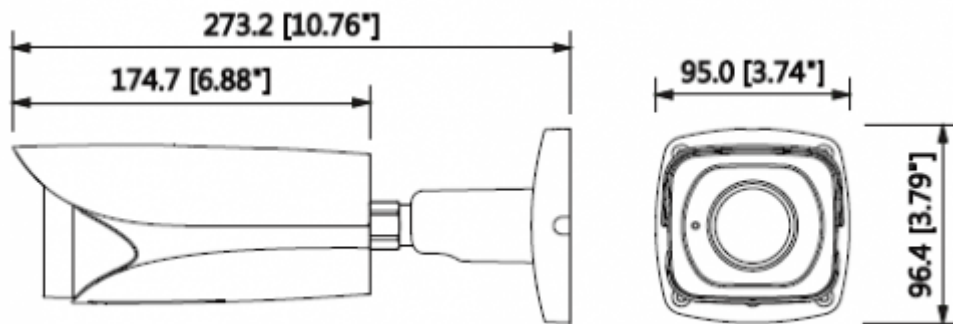

IPC-HFW8241EP-Z

2MP IR AI Bullet Network Kamera

Junction Mount	Pole Mount
PFA121	PFB121 + PFA152