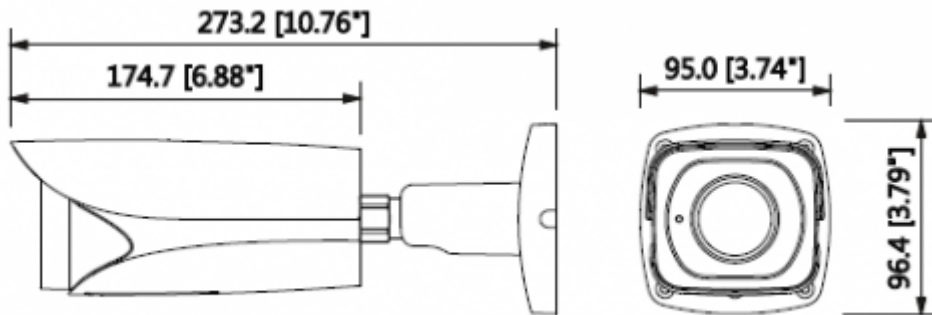

IPC-HFW3241EP-Z-27135

2MP IR Starlight Bullet Network Kamera

Ses Arayüzü	1/1 kanal Giriş / Çıkış
RS485	-
Alarm	2 kanal Giriş: 5mA 5VDC 1 kanal Çıkış: 300mA 12VDC
Güç	
Güç Kaynağı	DC12V, PoE (802.3at)
Güç Tüketimi	DC 12V: 4.48W 14.5W (IR) PoE: 7.28W 19.6W (IR)
Çevre Koşulları	
Çalışma Koşulları	-30 ° C ~ + 60 ° C (-22 ° F ~ + 140 ° F) / az% 95 RH
Dayanıklılık Koşulları	-30 ° C ~ + 60 ° C (-22 ° F ~ + 140 ° F) / az% 95 RH
Koruma Sertifikası	IP67
Dayanıklılık Sertifikası	IK10
Kasa	
Kasa	Metal
Boyutlar	273.2mm × 95.0mm × 96.4mm
Net Ağırlık	1.12Kg