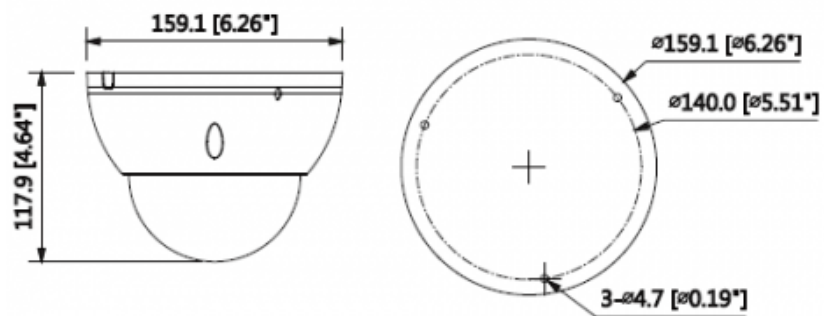

IPC-HDBW5431EP-ZE

4MP WDR IR Dome Network Kamera

In-ceiling Mount	Junction Mount	Pole Mount
PFB201C	PFA138	PFA101 + PFB302S + PFA152
Ceiling Mount	Wall Mount	
PFA101 + PFB300C	PFA101 + PFB302S