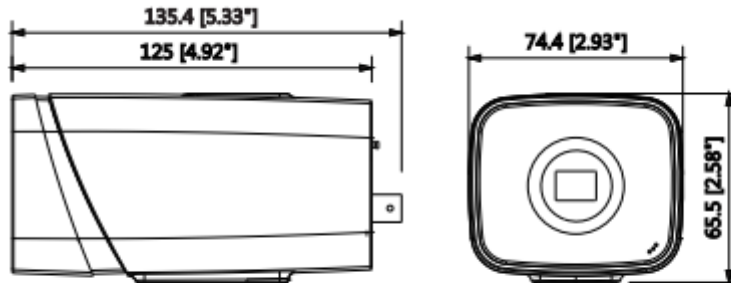

IPC-HF5431EP-E

4MP WDR Box Network Kamera

Odak Uzaklığı	-
Maks. Açıklık	-
Görüş Açısı	-
Optik Zoom	-
Netlik Ayarı	-
Yakın Odak Mesafesi	-
Pan / Tilt / Döndürme	
Pan / Tilt / Döndürme Aralığı	-
Akıllı Fonksiyonlar	
IVS	Tripwire, Saldırı, Terk / Eksik Nesne Algılama
Gelişmiş Akıllı Fonksiyonlar	Yüz tanıma
Video	
Sıkıştırma	H.265 + / H.265 / H.264 + / H.264
Görüntü Akış Kapasitesi	3'lü görüntü akışı
Çözünürlük	4M (2688 x 1520), / 3M üzere (2304 x 1296) / 1080P (1920 x 1080) / 1.3M (1280x960) / 720P (1280 x 720) / D1 (704 x 576/704 x 480) / VGA (640 x 480) / CIF (352 x 288/352 x 240)
Frame Oranı	Ana Akış: 4M (1 ~ 25 / 30fps)
	Alt Akış 1: D1 (1 ~ 25 / 30fps)
	Alt Akış 2: 720P (1 ~ 25 / 30fps)
Bit Hızı Kontrolü	CBR / VBR
Bit Hızı	H.264: 24 ~ 10240Kbps H.265: 14 ~ 9984Kbps

IPC-HF5431EP-E

4MP WDR Box Network Kamera

Sertifikalar	CE (EN 60950:2000) UL:UL60950-1 FCC: FCC Part 15 Subpart B
Arayüz	
Video Arayüzü	1 port (BNC, 1Vp-p, 75Ω)
Ses Arayüzü	1/1 kanal Giriş / Çıkış, 1 Dahili mikrofon
RS485	1 port
Alarm	2 kanal Giriş: 5mA 5VDC 1 kanal Çıkış: 300mA 12VDC
Güç	
Güç Kaynağı	DC12V, AC24V, PoE (802.3af)
Güç Tüketimi	<8W
Çevre Koşulları	
Çalışma Koşulları	-30 ° C ~ + 60 ° C (-22 ° F ~ + 140 ° F) / az% 95 RH
Dayanıklılık Koşulları	-30 ° C ~ + 60 ° C (-22 ° F ~ + 140 ° F) / az% 95 RH
Koruma Sertifikası	-
Dayanıklılık Sertifikası	-
Kasa	
Kasa	Metal
Boyutlar	135.4mm x 74.4mm x 65.5mm
Net Ağırlık	0.66Kg