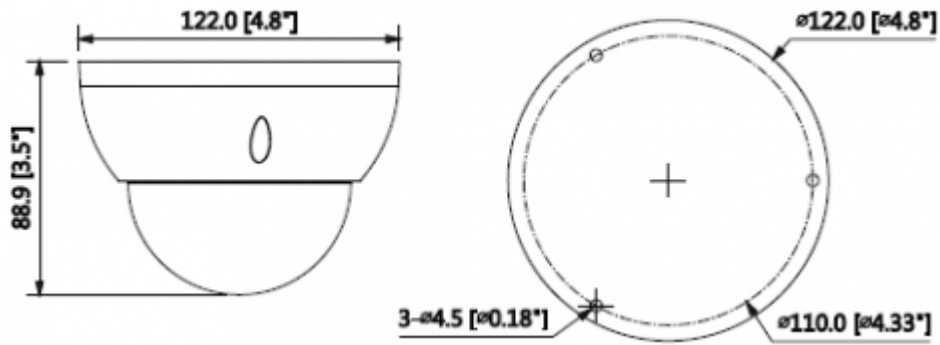

IPC-HDBW2431RP-ZS

4MP WDR IR Dome Network Kamera

Kasa	
Kasa	Metal
Boyutlar	$\phi 122\text{mm} \times 88.9\text{mm}$
Net Ağırlık	0.4Kg

Junction Mount PFA137 	Incelling Mount PFB200C
Wall Mount PFB203W 	Pole Mount PFB203W + PFA152-E
Wall Mount with Rain Shade PFB203W+PFA200W 	Pole Mount with Rain Shade PFB203W + PFA152-E+PFA200W