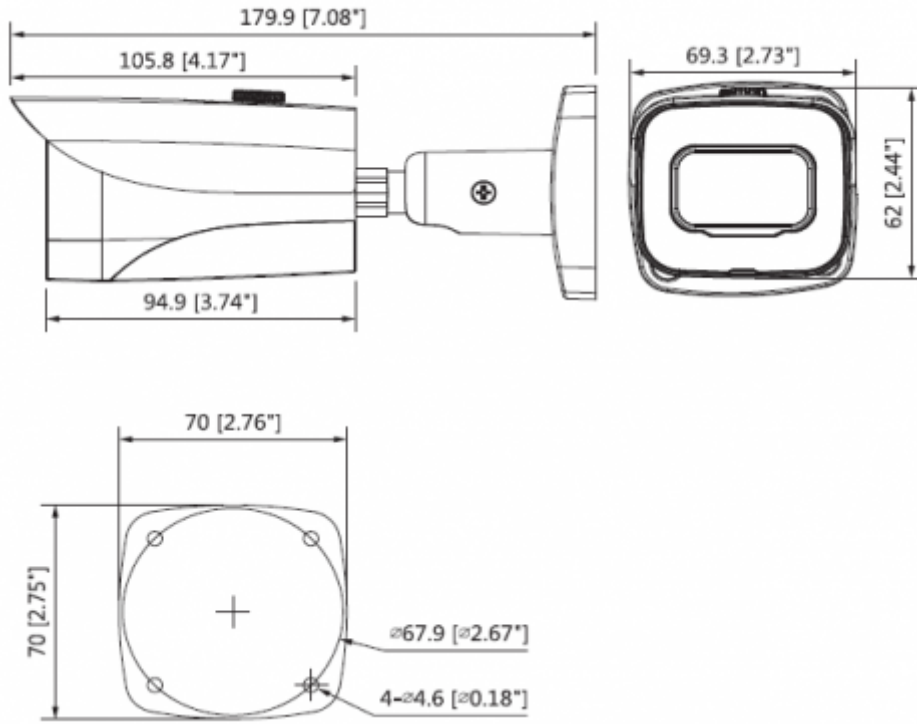

HAC-HFW2802EP-A-0360B

4K Starlight HDCVI IR Bullet Kamera

Görüş Açısı	H: 87 ° (110.8 ° / 55 °)
Odak Kontrolü	-
Odak Mesafesini Kapatma	2500mm 98.43 "
Pan / Tilt / Döndürme	
Pan / Tilt / Döndürme	Pan:0° ~360° ;Tilt:0° ~90° ;Döndürme:0° ~360°
Video	
Çözünürlük	8 MP (3840 × 2160)
Frame Oranı	15fps@4K, 20fps@6MP, 25/30fps@4MP
Video Çıkışı	1 kanallı BNC yüksek tanımlı video çıkışı / CVBS video çıkışı (DIP anahtarı)
Gündüz / Gece	Otomatik (ICR) / Manuel
OSD Menüsü	Çoklu dil
BLC Modu	BLC / HLC / WDR
WDR	120dB
Kazanç Kontrolü	AGC
Parazit Azaltma	2D / 3D
Beyaz Dengesi	Otomatik / manuel
Akıllı IR	Otomatik / manuel
Sertifikalar	
Sertifikalar	CE (EN55032, EN55024, EN50130-4) FCC (CFR 47 FCC Part 15 altpartB, ANSI C63.4-2014) UL (UL60950-1 + CAN / CSA C22.2 No. 60950-1)
Arayüz	
Ses Arayüzü	Dahili ve dahili Mic
Güç	
Güç Kaynağı	12V DC ±% 30
Güç Tüketimi	Maksimum 6,8W (12V DC, IR)
Çevre Koşulları	
Çalışma Koşulları	-30 ° C ~ + 60 ° C (-22 ° F ~ 140 ° F) /% 90'dan az RH * Başlangıç -30 ° C'nin üstünde (-22 ° F) yapılmalıdır.
Dayanıklılık Koşulları	-30 ° C ~ + 60 ° C (-22 ° F ~ 140 ° F) /% 90'dan az RH
Koruma ve Dayanıklılık Sertifikası	IP67

HAC-HFW2802EP-A-0360B

4K Starlight HDCVI IR Bullet Kamera

Kasa	Alüminyum
Boyutlar	179.9mm × 70mm × 70mm
Net Ağırlık	0,42 kg

HAC-HFW2802EP-A-0360B

4K Starlight HDCVI IR Bullet Kamera

Junction Mount	Pole Mount
PFA121	PFB121 + PFA152-E
 A technical line drawing showing a bullet camera mounted on a square junction box. The camera is positioned horizontally, pointing to the left. The junction box has a circular opening on the left side through which the camera's lens and housing protrude.	 A technical line drawing showing a bullet camera mounted on a vertical pole. The camera is attached to a rectangular mounting bracket that is secured to the pole with a clamp. The camera is oriented horizontally, pointing to the left.