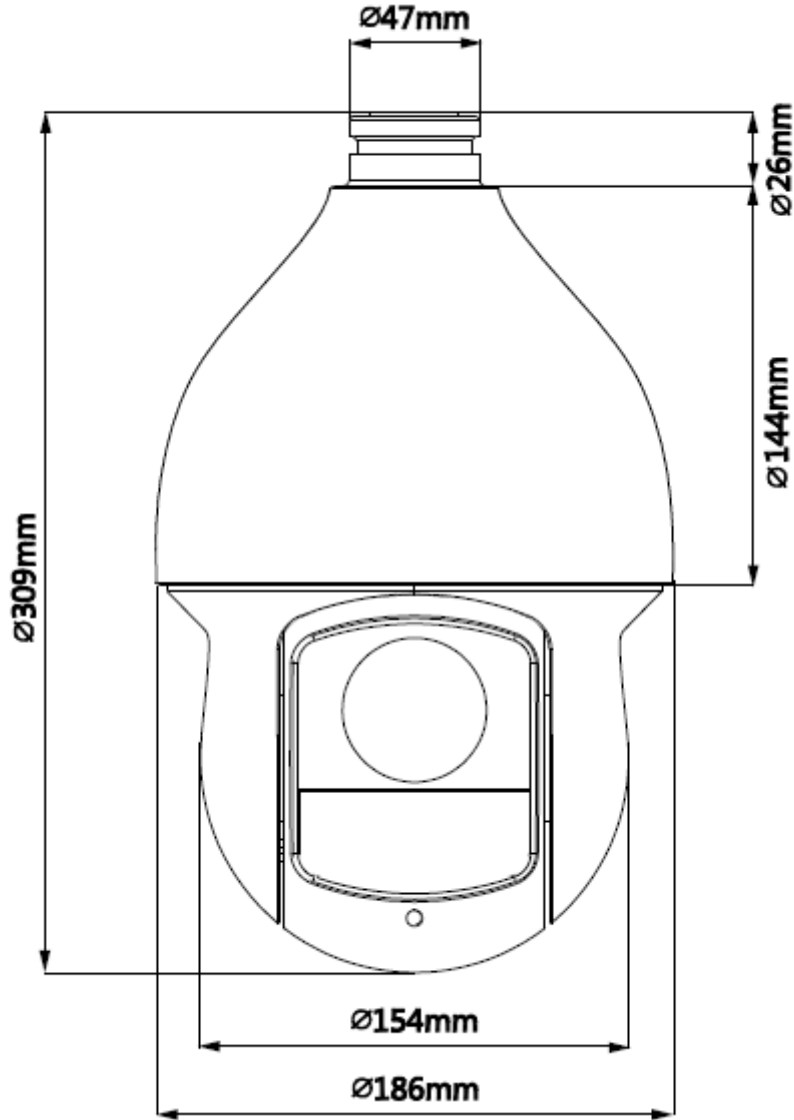

SD59230U-HNI

2MP 30x Starlight IR PTZ Network Kamera

Güç Kaynağı	AC24V / 3A ($\pm$% 10), PoE (802.3at)
Güç Tüketimi	13W, 23W (IR)
Çevre Koşulları	
Çalışma Koşulları	-40 ° C ~ 70 ° C (-40 ° F ~ + 158 ° F) /% 95 RH'den düşük
Koruma Sertifikası	IP66
Dayanıklılık Sertifikası	-
Kasa	
Kasa	Metal
Boyutlar	Φ186.0 (mm) x 309 (mm)
Net Ağırlık	3.5kg