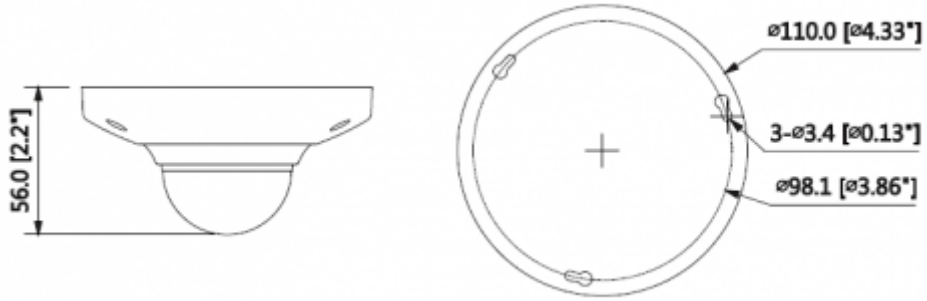

IPC-EB5531

5MP Panoramik Network Fisheye Kamera

Flip	-
Mirror	Kapalı / Açık
Özel Alan Maskeleymesi	Kapalı / Açık (4 Alan, Dikdörtgen)
Ses	
Sıkıştırma	G.711a / G.711Mu / AAC / G.726
Network	
Ethernet	RJ-45 (10 / 100Base-T)
Protokol	HTTP; HTTPS; TCP; ARP; RTSP; RTP; UDP; SMTP; FTP; DHCP; DNS; DDNS; PPPOE; IPv4 / v6; QoS; UPnP; NTP; Bonjour; 802.1 x; Çoklu Yayın; ICMP; IGMP; SNMP
ONVIF	ONVIF, PSIA, CGI
Akış Yöntemi	Tek Noktaya Yayın / Çok Noktaya Yayın
Maks. Kullanıcı Erişimi	10 Kullanıcılar / 20 Kullanıcı
Direkt Depolama	NAS Anında kayıt için yerel PC Mirco SD kartı 128GB
Web Görüntüleyici	IE, Chrome, Firefox, Safari
Yazılım Yönetimi	Akıllı PSS, DSS, Easy4ip
Akıllı telefon	IOS, Android
Sertifikalar	
Sertifikalar	CE (EN 60950: 2000) UL: UL60950-1 FCC: FCC Bölüm 15 Subpart B
Arayüz	
Video Arayüzü	-
Ses Arayüzü	Dahili Mic
RS485	-
Alarm	-
Güç	
Güç Kaynağı	DC12V, PoE (802.3af)
Güç Tüketimi	<3.4W
Çevre Koşulları	

IPC-EB5531

5MP Panoramik Network Fisheye Kamera

Çalışma Koşulları	-30 ° C ~ + 60 ° C (-22 ° F ~ 140 ° F) /% 95'den az RH
Depolama Koşulları	-30 ° C ~ + 60 ° C (-22 ° F ~ 140 ° F) /% 95'den az RH
Koruma Sertifikası	IP67
Dayanıklılık Sertifikası	IK08
Kasa	Metal
Boyutlar	Ø110mm×56mm
Net Ağırlık	0.38Kg