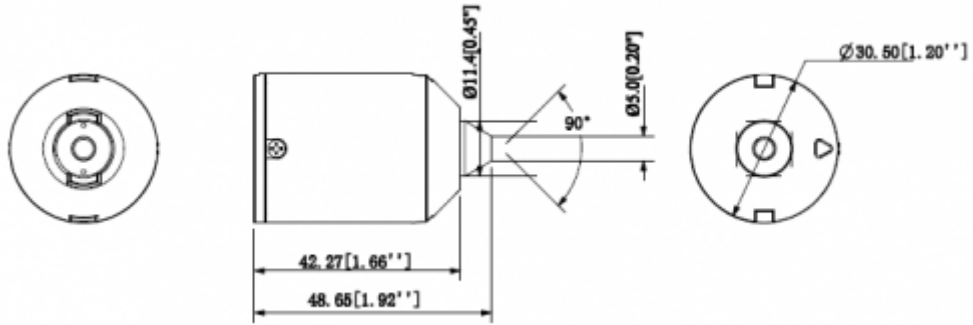

IPC-HUM8231-L1-0280B

2MP Covert Pinhole Network Kamera-Lens Ünitesi

Genel Özellikler

- 1/2.8" 2Megapiksel progresif tarama STARVIS™ CMOS
- Gündüz / Gece (Elektronik), WDR
- 2.8mm Sabit Pinhole Lens
- 8 metrelik kablo
- Birlikte çalışmak için bir Ana Kutuyu gerektirir.

Teknik Özellikler

Model	Dahua IPC-HUM8231-L1-0280B Teknik Özellikleri
Kamera	
Görüntü Sensörü	1 / 2.8 "2Megapiksel progresif tarama CMOS
Tarama Sistemi	Progresif
Efektif Piksel	1920(H)x1080(V)
Minimum Aydınlatma	0.02Lux / F2.4 (Renkli, 1 / 3s, 30IRE) 0.08Lux / F2.4 (Renkli, 1 / 30s, 30IRE) 0.01Lux / F2.4 (B / W, 1 / 3s, 30IRE) 0.04Lux / F2.4 (B / W, 1 / 30s, 30IRE)
IR Mesafesi	-
IR Açık / Kapalı Kontrol	-
IR LED	-
Lens	
Lens Tipi	Sabit
Montaj Tipi	Board-in
Odak Uzaklığı	2.8mm
Maks. Açıklık	F2.4
Görüş Açısı	H: 104 °, V: 59 °

IPC-HUM8231-L1-0280B

2MP Covert Pinhole Network Kamera-Lens Ünitesi

Optik Zoom	-
Odak Kontrolü	Sabit
Yakın Odak Mesafesi	-
Pan / Tilt / Döndürme	
Pan / Tilt / Döndürme Aralığı	-
Sertifikalar	
Sertifikalar	CE (EN 60950: 2000) UL: UL60950-1 FCC: FCC Bölüm 15 Alt Kısım B
Çevre Koşulları	
Çalışma Koşulları	-30 ° C ~ + 60 ° C (-22 ° F ~ + 140 ° F) /% 95'den daha düşük RH
Dayanıklılık Koşulları	-30 ° C ~ + 60 ° C (-22 ° F ~ + 140 ° F) /% 95'den daha düşük RH
Koruma Sertifikası	
Dayanıklılık Sertifikası	-
Kasa	Metal
Boyutlar	Φ30.5mm x 48.65mm
Net Ağırlık	0.40Kg

IPC-HUM8231-L1-0280B

2MP Covert Pinhole Network Kamera-Lens Ünitesi