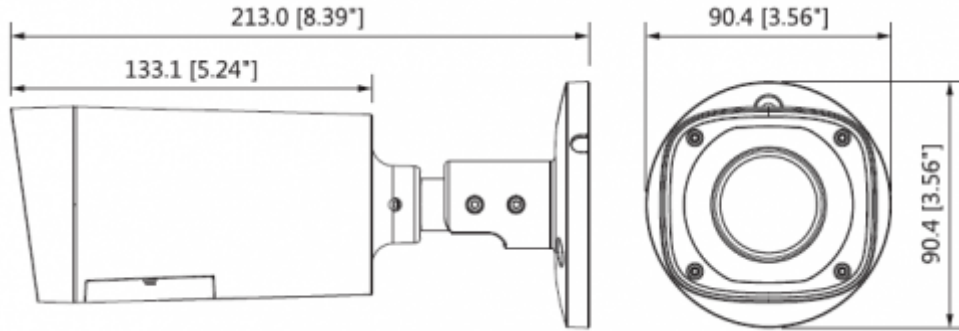

HAC-HFW1200RP-VF-IRE6-S3

2MP HDCVI IR Bullet Kamera

Maks. Açıklık	F1.3
Görüş Açısı	H: 106 ° ~ 30 °
Netlik Ayarı	Manuel
Yakın Odak Mesafesi	200mm 7.87 "
Pan / Tilt / Döndürme	
Pan / Tilt / Döndürme	Soldan sağa: 0 ° ~ 360 °; yukardan aşağı 0 ° ~ 87 °; Döndürme: 0 ° ~ 360 ° 3 Eksenli (3 Axis) yön ayarı ve istenildiği gibi ayarlanabilme
Video	
Çözünürlük	1080P (1920 × 1080)
Frame Oranı	25 / 30fps @ 1080P, 25/30/50 / 60fps @ 720P
Video Çıkışı	1 kanal BNC yüksek çözünürlüklü video çıkışı / CVBS video çıkışı (anahtarlanabilir)
Gündüz / Gece	Otomatik (ICR) / Manuel
OSD Menü	Çoklu dil
BLC Modu	BLC / HLC / DWDR
WDR	DWDR
Kazanç Kontrolü	AGC
Parazit Azaltma	2D
Beyaz Dengesi	Otomatik / Manuel
Akıllı IR	Otomatik / Manuel
Sertifikalar	
Sertifikalar	CE (EN55032, EN55024, EN50130-4) FCC (CFR 47 FCC Bölüm 15 alt bölüm B, ANSI C63.4-2014) UL (UL60950-1 + CAN / CSA C22.2 No.60950-1)
Arayüz	
Ses Arayüzü	-
Güç	
Güç Kaynağı	12V DC ±% 25
Güç Tüketimi	Maksimum 7,9W (12V DC, IR)
Çevre Koşulları	

HAC-HFW1200RP-VF-IRE6-S3

2MP HDCVI IR Bullet Kamera

Çalışma Koşulları	-40 ° C ~ + 60 ° C (-40 ° F ~ + 140 ° F) / az% 90 RH
Dayanıklılık Koşulları	-40 ° C ~ + 60 ° C (-40 ° F ~ + 140 ° F) / az% 90 RH
Koruma ve Dayanıklılık Sertifikası	IP67
Kasa	
Kasa	Alüminyum
Boyutlar	213,0mm x 90,4mm x 90,4mm
Net Ağırlık	0.67kg