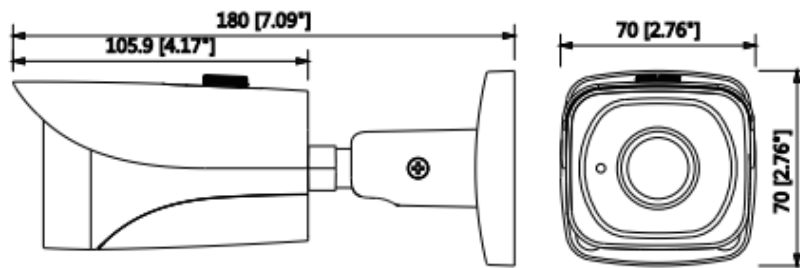

IPC-HFW4830EP-S-0400B

8MP IR Mini Bullet Network Kamera

Junction Mount	Pole Mount
PFA121	PFB121 + PFA152