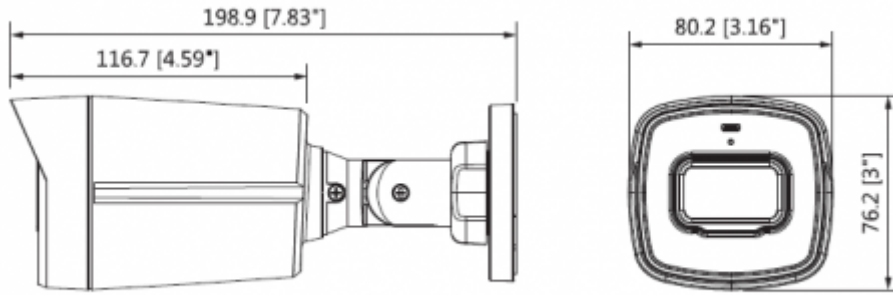

### 2MP HDCVI IR Bullet Kamera

Görüş Açısı	H: 87.5 ° (103 °, 54.7 °)
Netlik Ayarı	-
Yakın Odak Mesafesi	500 mm (900 mm, 2000 mm) 19.69 " (35.43 ", 78.74")
<b>Pan / Tilt / Döndürme</b>	
Pan / Tilt / Döndürme	Pan: 0° ~ 360° Tilt: 0° ~ 90° Döndürme: 0° ~ 360°
<b>Video</b>	
Çözünürlük	1080P (1920 × 1080)
Frame Oranı	25/30fps@1080P, 25/30/50/60fps@720P
Video Çıkışı	1 kanal BNC yüksek çözünürlüklü video çıkışı / CVBS video çıkışı (Değiştirilebilir)
Gündüz / Gece	Otomatik (ICR) / Manuel
OSD Menü	Çoklu dil
BLC Modu	BLC / HLC / DWDR
WDR	DWDR
Kazanç Kontrolü	AGC
Parazit Azaltma	2D
Beyaz Dengesi	Otomatik / Manuel
Akıllı IR	Otomatik / Manuel
<b>Sertifikalar</b>	
Sertifikalar	CE (EN55032, EN55024, EN50130-4) FCC (CFR 47 FCC Part 15 altpartB, ANSI C63.4-2014) UL (UL60950-1 + CAN / CSA C22.2 No. 60950-1)
<b>Arayüz</b>	
Ses Arayüz	Dahili Mic
<b>Güç</b>	
Güç Kaynağı	12V DC ±% 30
Güç Tüketimi	Maksimum 5.3W (12V DC, IR)
<b>Çevre Koşulları</b>	
Çalışma Koşulları	-40 ° C ~ + 60 ° C (-40 ° F ~ 140 ° F) /% 95'den az RH * Başlangıç -40 ° C'nin üstünde (-40 ° F) yapılmalıdır.

### 2MP HDCVI IR Bullet Kamera

Dayanıklılık Koşulları	-40 ° C ~ + 60 ° C (-40 ° F ~ 140 ° F) /% 95'den az RH
Koruma Sertifikası	IP67
<b>Kasa</b>	
Kasa	Alüminyum (Ön yüz) + Plastik (Gövde)
Boyutlar	80,2 mm × 76,2 mm × 198,9 mm
Net Ağırlık	0,27 kg