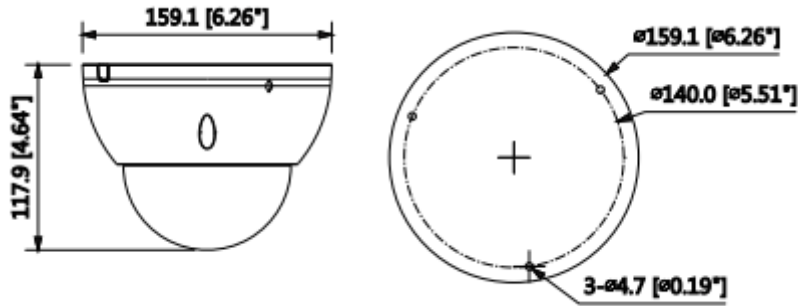

IPC-HDBW5231EP-ZE-27135

2MP WDR IR Dome Network Kamera

Sertifikalar	CE (EN 60950: 2000) UL: UL60950-1 FCC: FCC Bölüm 15 Alt Kısım B
Arayüz	
Video Arayüzü	1 Port (Sadece ayarlama için)
Ses Arayüzü	1/1 kanal giriş / çıkış
RS485	-
Alarm	1 kanal Giriş: 5mA 5VDC 1 kanal Çıkış: 300mA 12VDC
Güç	
Güç Kaynağı	DC12V, AC24V, PoE + (802.3at)
Güç Tüketimi	<15W
Çevre Koşulları	
Çalışma Koşulları	-30 ° C ~ + 60 ° C (-22 ° F ~ + 140 ° F) / az% 95 RH
Dayanıklılık Koşulları	-30 ° C ~ + 60 ° C (-22 ° F ~ + 140 ° F) / az% 95 RH
Koruma Sertifikası	IP67
Dayanıklılık Sertifikası	IK10
Kasa	
Kasa	Metal
Boyutlar	Φ159.1mm x 117.9mm
Net Ağırlık	0.95kg