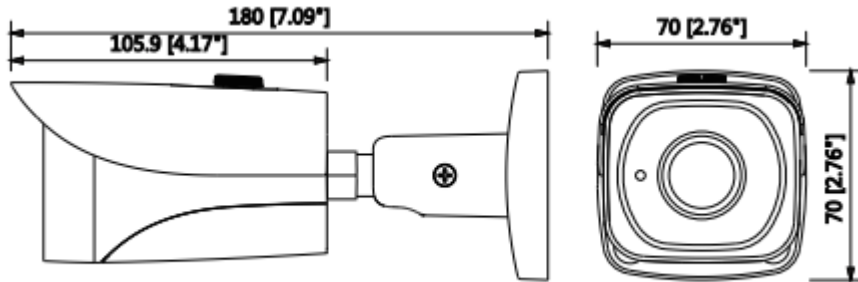

IPC-HFW4231EP-SE-0360B

2MP WDR IR Mini Bullet Network Kamera

Maks. Açıklık	F1.6 (F1.6)
Görüş Açısı	H: 87 ° (52 °), V: 46 ° (30 °)
Optik Zoom	-
Netlik Ayarı	Sabit
Yakın Odak Mesafesi	1,2 (2.4m)
Pan / Tilt / Döndürme	
Pan / Tilt / Döndürme	Pan: 0° ~ 360°; Tilt: 0° ~ 90°; Döndürme: 0° ~ 360°
Akıllı Fonksiyonlar	
IVS	Tripwire, Saldırı, Terk / Eksik Nesne
Gelişmiş Akıllı Fonksiyonlar	Yüz tanıma
Video	
Sıkıştırma	H.265 + / H.265 / H.264 + / H.264
Görüntü Akış Kapasitesi	3'lü Akış
Çözünürlük	1080P (1920×1080) / 1.3M (1280×960) / 720P (1280 x 720) / D1 (704 x 576/704 x 480) / VGA (640 x 480) / CIF (352 x 288/352 x 240),
Frame Oranı	Ana Akış: 1080P (1 ~ 50 / 60fps) Alt Akış : D1 (1 ~ 50 / 60fps) Üçüncü Akış: 1080P (1 ~ 25 / 30fps)
Bit Hızı Kontrolü	CBR / VBR
Bit Hızı	H.264: 24K ~ 10240Kbps H.265: 14K ~ 9984Kbps
Gündüz/Gece	Otomatik (ICR) / Renkli / S / B
BLC Modu	BLC / HLC / WDR (120dB)
Beyaz Dengesi	Otomatik / Doğal / Sokak Aydınlatma / Açık / Manuel
Kazanç Kontrolü	Otomatik / Manuel
Parazit Azaltma	3D DNR
Hareket Algılama	Kapalı / Açık (4 Bölge, Dikdörtgen)
ROI	(4 Bölge) Açık / Kapalı

IPC-HFW4231EP-SE-0360B

2MP WDR IR Mini Bullet Network Kamera

Sertifikalar	CE (EN 60950: 2000) UL: UL60950-1 FCC: FCC Bölüm 15 Subpart B
Arayüz	
Video Arayüzü	-
Ses Arayüzü	-
RS485	-
Alarm	-
Güç	
Güç Kaynağı	DC12V, PoE (802.3af)
Güç Tüketimi	<6W
Çevre Koşulları	
Çalışma Koşulları	-30 ° C ~ + 60 ° C (-22 ° F ~ + 140 ° F) / az% 95 RH
Dayanıklılık Koşulları	-30 ° C ~ + 60 ° C (-22 ° F ~ + 140 ° F) / az% 95 RH
Koruma Sertifikası	IP67
Dayanıklılık Sertifikası	-
Fiziksel Özellikleri	
Kasa	Metal
Boyutlar	180mm x 70mm x 70mm
Net Ağırlık	0.41kg