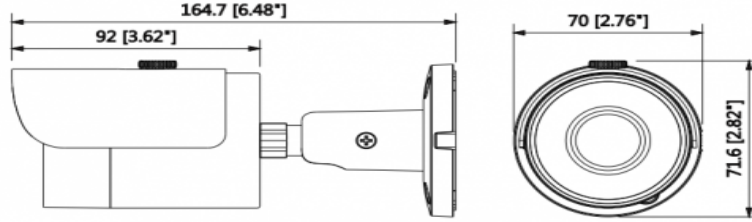

IPC-HFW1230SP-0360B

2MP WDR IR Mini-Bullet Network Kamera

Çevre Koşulları	
Çalışma Koşulları	-30 ° C ~ + 60 ° C (-22 ° F ~ + 140 ° F) / az% 95 RH
Dayanıklılık Koşulları	-30 ° C ~ + 60 ° C (-22 ° F ~ + 140 ° F) / az% 95 RH
Koruma Sertifikası	IP67
Dayanıklılık Sertifikası	-
Kasa	
Kasa	Metal + Plastik
Boyutlar	Φ70mm x 164.7mm
Net Ağırlık	0.38Kg

Corner Mount PFA134 + PFA151	Pole Mount PFA134 + PFA152-E
Junction Mount PFA134