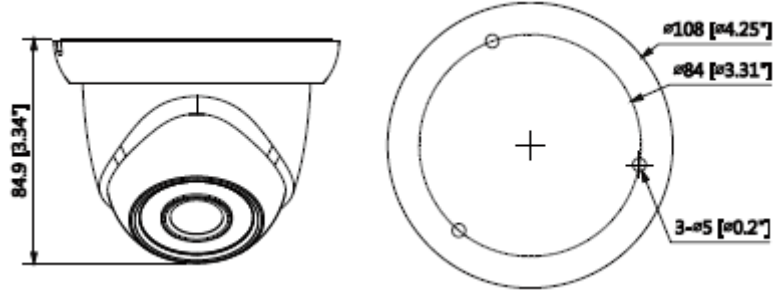

IPC-HDW1226SP-0360B

2MP IR Turret Network Kamera

Ses	
Sıkıştırma	-
Network	
Ethernet	RJ-45 (10 / 100Base-T)
Protokol	HTTP;TCP;ARP;RTSP;RTP;RTCP;UDP;DHCP;DNS;IPV4;NTP;Multicas; ICMP; TLS; FTP
ONVIF	ONVIF Profile S&G
Akış Yöntemi	Tekli / Çoklu
Maks. Kullanıcı Erişimi	10 Kullanıcı / 20 Kullanıcı
Direkt Depolama	Anında kayıt için yerel PC
Web Görüntüleyici	IE, Chrome, Firefox, Safari
Yazılım Yönetimi	Akıllı PSS, DSS, DMSS
Akıllı Telefon	IOS, Android
Sertifikalar	
Sertifikalar	CE: (EN 60950:2000) FCC: FCC Part 15 Subpart B
Arayüz	
Video Arayüzü	-
Ses Arayüzü	-
RS485	-
Alarm	-
Güç	
Güç Kaynağı	DC12V PoE (802.3af)
Güç Tüketimi	<4.6W
Çevre Koşulları	
Çalışma Koşulları	-30 ° C ~ + 60 ° C (-22 ° F ~ + 140 ° F) / az% 95 RH
Dayanıklılık Koşulları	-30 ° C ~ + 60 ° C (-22 ° F ~ + 140 ° F) / az% 95 RH
Koruma Sertifikası	IP67
Dayanıklılık Sertifikası	-
Kasa	
Kasa	Metal + Plastik

IPC-HDW1226SP-0360B

2MP IR Turret Network Kamera

Boyutlar	Φ108mm×84.9mm
Net Ağırlık	0.24Kg

Junction Mount	Pole Mount
PFA136	PFB203W + PFA152-E
	
Wall Mount	
PFB203W	
