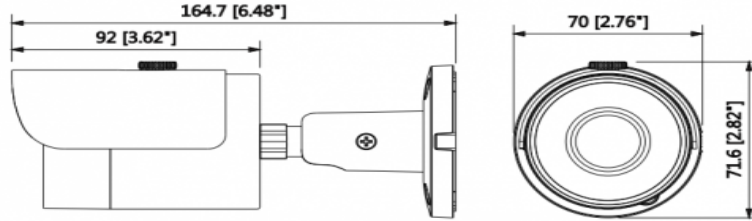

- IP67, PoE

Teknik Özellikler

Dahua IPC-HFW1226SP-0360B Teknik Özellikleri	
Kamera	
Görüntü Sensörü	1/2.7" 2Megapiksel progresif CMOS
Efektif Piksel	1920 (H) x 1080 (V)
RAM / ROM	64MB/16MB
Tarama Sistemi	Progresif
Minimum Aydınlatma	0.09Lux / F2.0 (Renkli, 1 / 3s, 30IRE) 0.5Lux / F2.0 (Renk, 1 / 30s, 30IRE) 0Lux / F2.0 (IR açık)
S / N Oranı	50dB'den fazla
IR Mesafesi	30m'ye kadar mesafe (98ft)
IR Açık / Kapalı Kontrol	Otomatik / Manuel
IR LED	18
Lens	
Lens Tipi	Sabit
Montaj Tipi	Board-in
Odak Uzaklığı	3.6mm (2.8mm opsiyonel)
Maks. Açıklık	F2.0 / F2.0

IPC-HFW1226SP-0360B

2MP IR Mini-Bullet Network Kamera

Özel Alan Maskeleymesi	Kapalı / Açık (4 Alan, Dikdörtgen)
Ses	
Sıkıştırma	-
Network	
Ethernet	RJ-45 (10 / 100Base-T)
Protokol	HTTP;TCP;ARP;RTSP;RTP;RTCP;UDP;DHCP;DNS;IPV4;NTP;Multicas; ICMP; TLS; FTP
ONVIF	ONVIF Profile S&G
Akış Yöntemi	Tekli / Çoklu
Maks. Kullanıcı Erişimi	10 Kullanıcı / 20 Kullanıcı
Direkt Depolama	Anında kayıt için yerel PC
Web Görüntüleyici	IE, Chrome, Firefox, Safari
Yazılım Yönetimi	Akıllı PSS, DSS,DMSS
Akıllı Telefon	IOS, Android
Sertifikalar	
Sertifikalar	CE: (EN 60950:2000) FCC: FCC Part 15 Subpart B
Arayüz	
Video Arayüzü	-
Ses Arayüzü	-
RS485	-
Alarm	-
Güç	
Güç Kaynağı	DC12V PoE (802.3af)
Güç Tüketimi	<5.1W
Çevre Koşulları	
Çalışma Koşulları	-30 ° C ~ + 60 ° C (-22 ° F ~ + 140 ° F) / az% 95 RH
Dayanıklılık Koşulları	-30 ° C ~ + 60 ° C (-22 ° F ~ + 140 ° F) / az% 95 RH
Koruma Sertifikası	IP67
Dayanıklılık Sertifikası	-
Kasa	

IPC-HFW1226SP-0360B

2MP IR Mini-Bullet Network Kamera

Kasa	Metal
Boyutlar	$\Phi 71.6\text{mm} \times 164.7\text{mm}$
Net Ağırlık	0.22Kg

Corner Mount	Pole Mount
PFA134 + PFA151	PFA134 + PFA152-E
	
Junction Mount	
PFA134	
