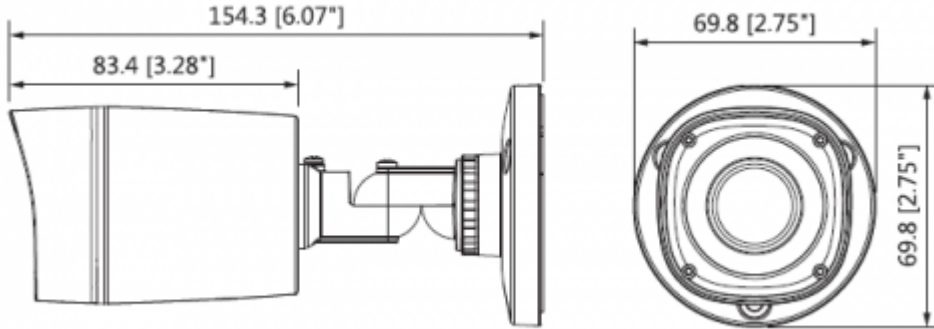

HAC-HFW1200RP-0360B-S3

2MP HDCVI IR Bullet Kamera

Maks. Açıklık	F2.0
Görüş Açısı	H: 87.5 ° (54.7 °)
Netlik Ayarı	-
Yakın Odak Mesafesi	900 mm (2000 mm) 35.43 "(78.74")
Pan / Tilt / Döndürme	
Pan / Tilt / Döndürme	Soldan sağa: 0 ° ~ 360 °; yukardan aşağı 0 ° ~ 90 °; Döndürme: 0 ° ~ 360 ° 3 Eksenli (3 Axis) yön ayarı ve istenildiği gibi ayarlanabilme
Video	
Çözünürlük	1080P (1920 × 1080)
Frame Oranı	25 / 30fps @ 1080P, 25/30/50 / 60fps @ 720P
Video Çıkışı	1 kanal BNC yüksek çözünürlüklü video çıkışı / CVBS video çıkışı (anahtarlanabilir)
Gündüz / Gece	Otomatik (ICR) / Manuel
OSD Menü	Çoklu dil
BLC Modu	BLC / HLC / DWDR
WDR	DWDR
Kazanç Kontrolü	AGC
Parazit Azaltma	2D
Beyaz Dengesi	Otomatik / Manuel
Akıllı IR	Otomatik / Manuel
Sertifikalar	
Sertifikalar	CE (EN55032, EN55024, EN50130-4) FCC (CFR 47 FCC Bölüm 15 alt bölüm B, ANSI C63.4-2014) UL (UL60950-1 + CAN / CSA C22.2 No.60950-1)
Arayüz	
Ses Arayüzü	-
Güç	
Güç Kaynağı	12V DC ±% 25
Güç Tüketimi	Maks. 3.2W (12V DC, IR)

HAC-HFW1200RP-0360B-S3

2MP HDCVI IR Bullet Kamera

Çevre Koşulları	
Çalışma Koşulları	-40 ° C ~ + 60 ° C (-40 ° F ~ + 140 ° F) / az% 90 RH
Dayanıklılık Koşulları	-40 ° C ~ + 60 ° C (-40 ° F ~ + 140 ° F) / az% 90 RH
Koruma ve Dayanıklılık Sertifikası	IP67
Kasa	
Kasa	Plastik
Boyutlar	154.3mm x 69.8mm x 69.8mm
Net Ağırlık	0.20kg

HAC-HFW1200RP-0360B-S3

2MP HDCVI IR Bullet Kamera

Junction Mount	Pole Mount
PFA134	PFB134 + PFA152-E
 A technical line drawing showing a bullet camera mounted on a square junction box. The camera is attached to the front face of the box, and the box is shown in a perspective view.	 A technical line drawing showing a bullet camera mounted on a vertical cylindrical pole. The camera is attached to a bracket that is secured to the pole with two horizontal clamping bands.